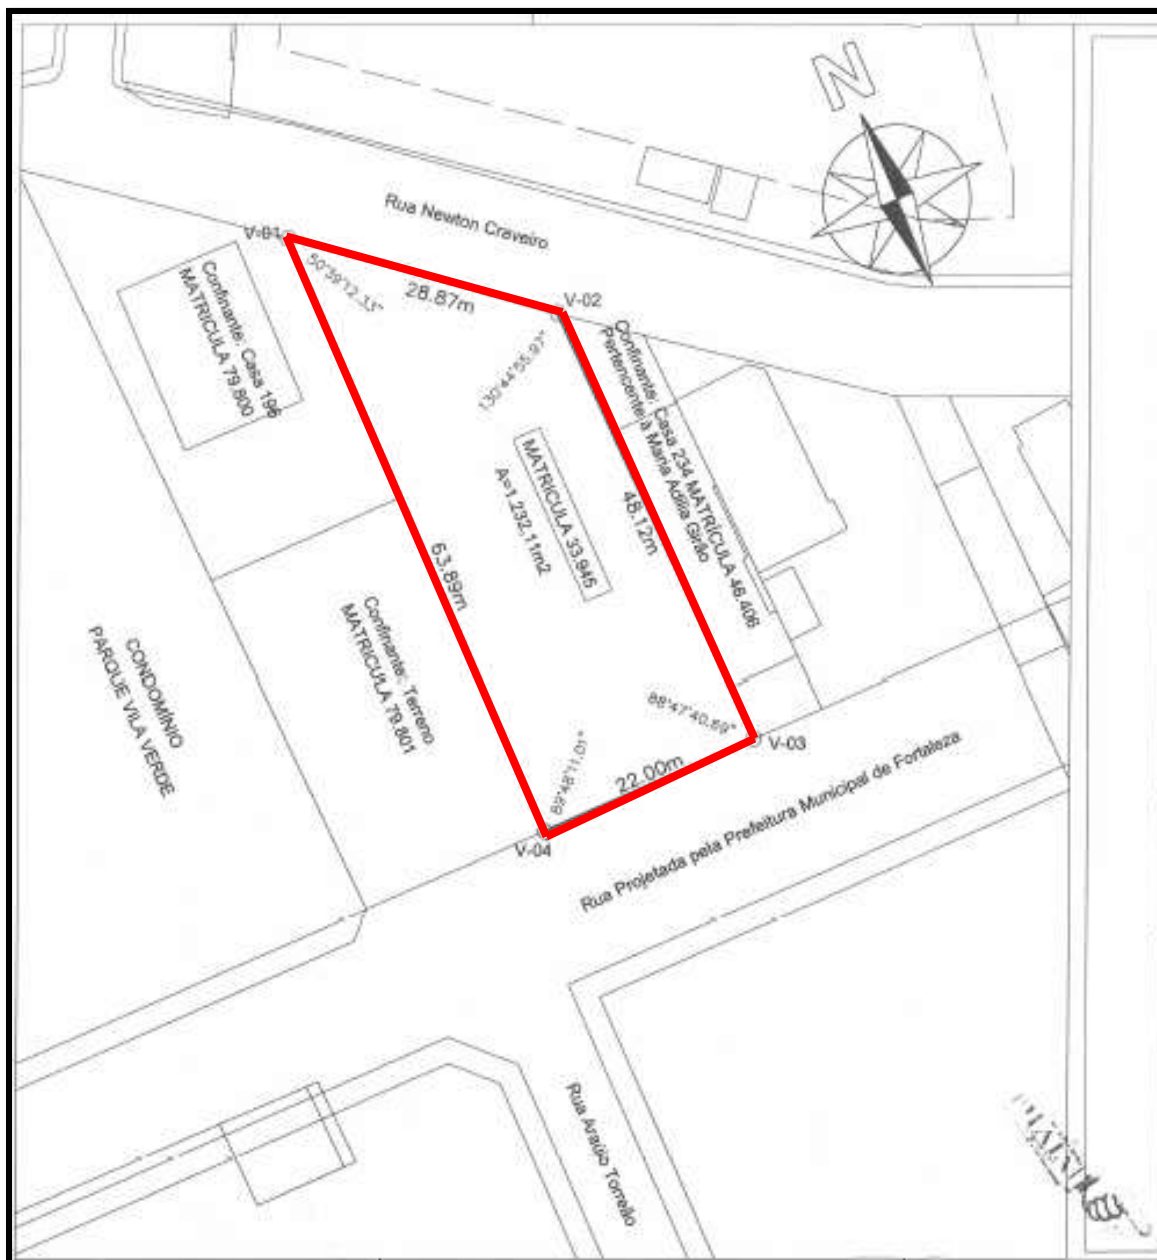

TERRENO LOCALIZADO NA RUA NEWTON CRAVEIRO, AO LADO DO Nº 234
(ÁREA TOTAL DO TERRENO: 1.232,11m²)

PLANTA BAIXA COM DIMENSÕES E ÁREA DO TERRENO

VISTA ÁREA DA LOCALIZAÇÃO DO TERRENO